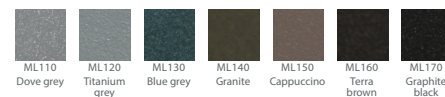

Цветовая палитра радиаторов Stelrad

Цвета оригинала могут отличаться от палитры.

Цвета RAL

Цвета RAL

Цвета NATURE

Цвета SANITARY

Цвета METALLIC

Тип 11