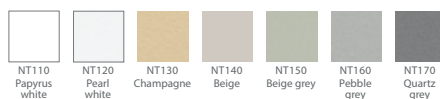

Цветовая палитра радиаторов Stelrad

Цвета оригинала могут отличаться от палитры.

Цвета RAL

Цвета RAL

Цвета NATURE

Цвета SANITARY

Цвета METALLIC

Тип 11