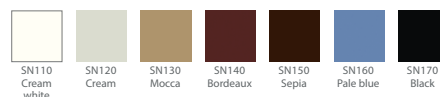

Цветовая палитра радиаторов Stelrad

Цвета оригинала могут отличаться от палитры.

Цвета RAL

Цвета RAL

Цвета NATURE

Цвета SANITARY

Цвета METALLIC

Тип 11