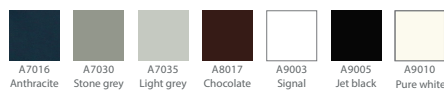

Максимальное рабочее давление – 10 бар

Испытательное давление – 13 бар

Стандартный цвет – белый Stelrad 9016.

Возможна окраска в 35 цветов палитры Stelrad и около 200 цветов палитры RAL.

Внимание! Радиаторы Stelrad допускается использовать только в закрытых системах отопления, работающих от индивидуальных источников тепла или отделенных теплообменниками от центральных систем теплоснабжения.

Цветовая палитра радиаторов Stelrad

Цвета оригинала могут отличаться от палитры.

Цвета RAL

Цвета RAL

Цвета NATURE

Цвета SANITARY

Цвета METALLIC

Тип 11