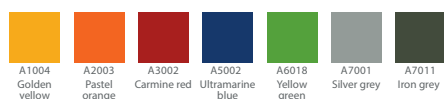

Максимальное рабочее давление – 10 бар

Испытательное давление – 13 бар

Стандартный цвет – белый Stelrad 9016.

Возможна окраска в 35 цветов палитры Stelrad и около 200 цветов палитры RAL.

Внимание! Радиаторы Stelrad допускается использовать только в закрытых системах отопления, работающих от индивидуальных источников тепла или отделенных теплообменниками от центральных систем теплоснабжения.

Цветовая палитра радиаторов Stelrad

Цвета оригинала могут отличаться от палитры.

Цвета RAL

Цвета RAL

Цвета NATURE

Цвета SANITARY

Цвета METALLIC

Тип 11