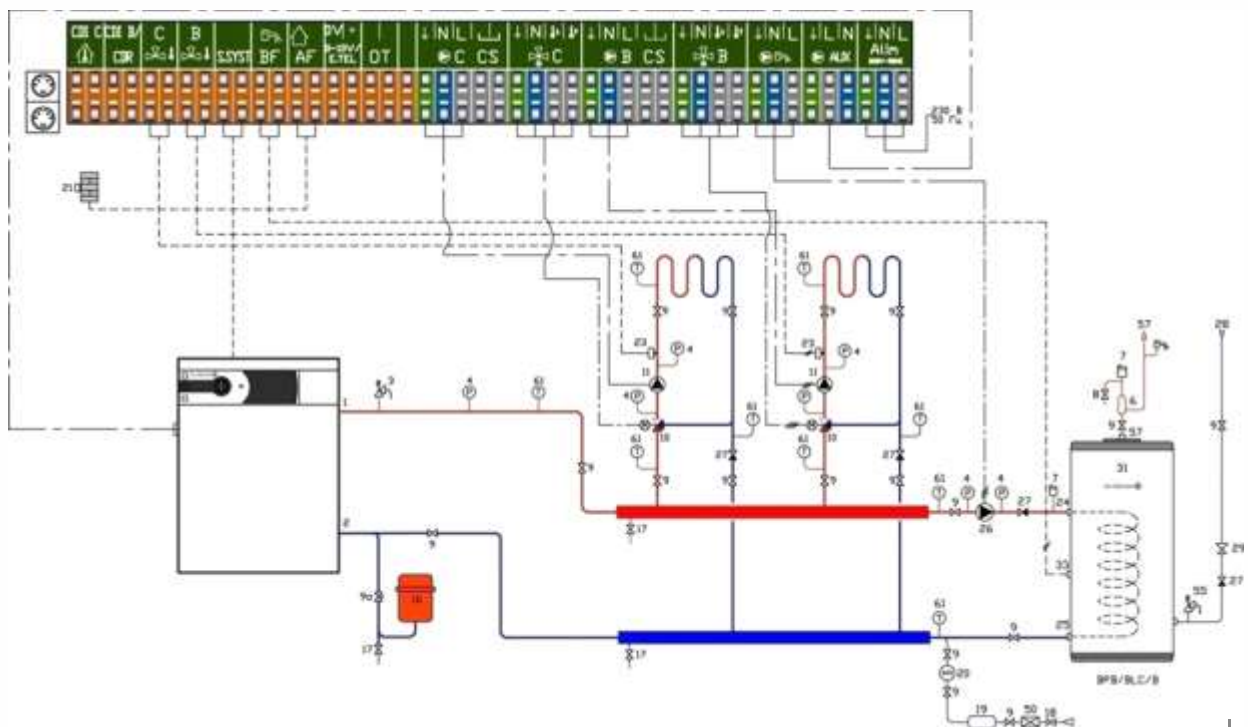

**AD 199**  
датчик подающей линии

**AD 212**  
датчик ГВС

**AD 244**  
датчик комнатной температуры или  
**FM 52**  
упрощенный блок дистанционного управления контура отопления

**AD 285**  
диалоговый модуль контура отопления или  
**AD 284**  
беспроводной диалоговый модуль контура отопления  
+ **AD 252**  
радиопередатчик панели управления