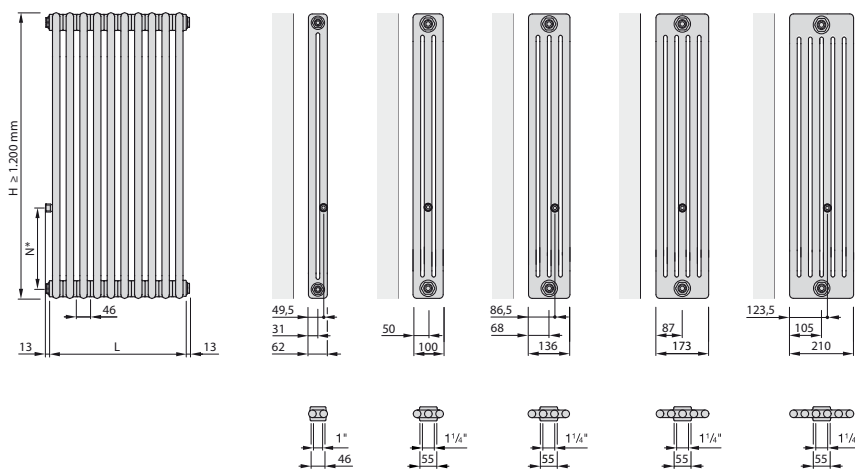

# Zehnder Charleston

Подключение Цена, € Размерные чертежи: вид спереди, вид сбоку и вид сверху (нижний чертеж)

**Подключение к 1-трубной и 2-трубной системе без встроенного термовентили. Для радиаторов высотой от 1200 мм**

Боковое одностороннее «Специальное» **NEW**

142,46

H = Высота радиатора, мм

L = Длина радиатора, мм

N = 500, 600, 619, 700, 800, 819, 900 мм. При заказе указывайте межцентровое расстояние

\* = Воздухоотводчик

Размеры указаны в мм.