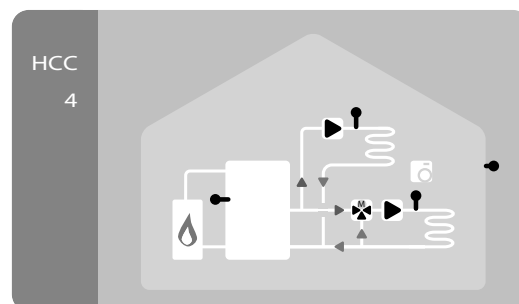

Варианты гидравлических систем

SOREL