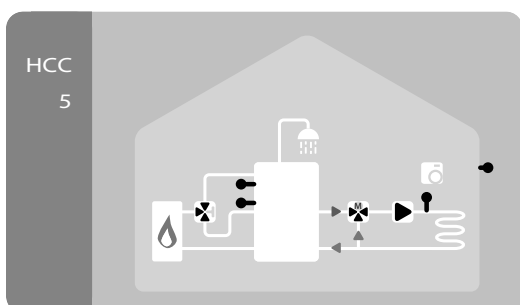

Варианты гидравлических систем

SOREL