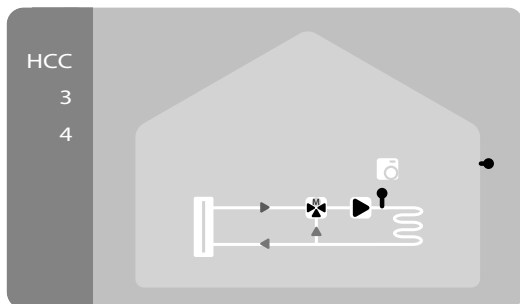

Варианты гидравлических систем

SOREL