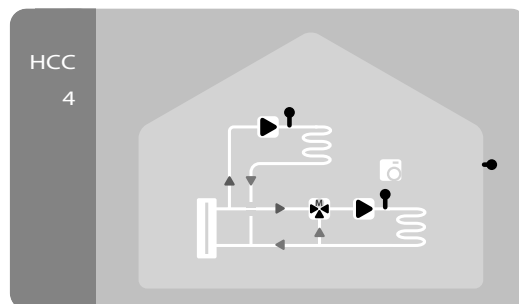

Варианты гидравлических систем

SOREL