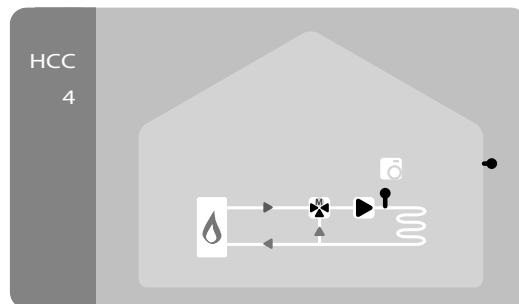

Варианты гидравлических систем

SOREL