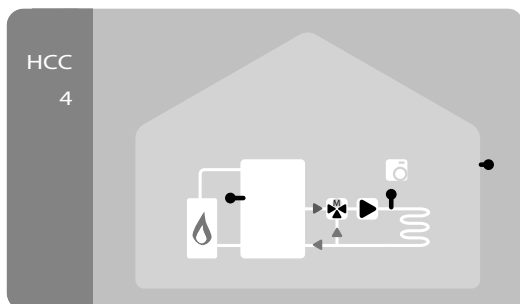

Варианты гидравлических систем

SOREL