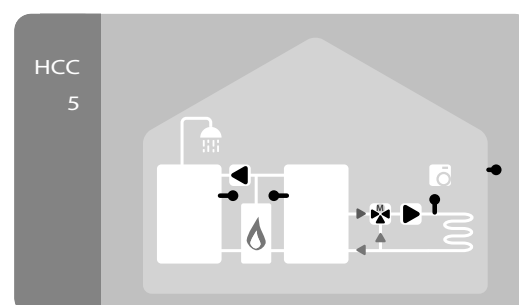

Варианты гидравлических систем

SOREL