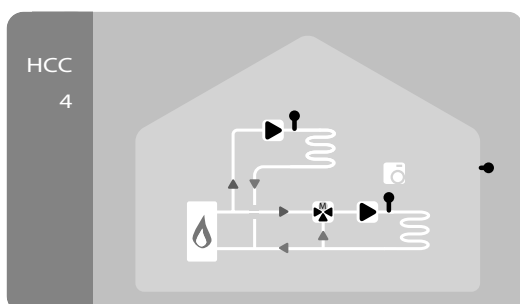

Варианты гидравлических систем

SOREL