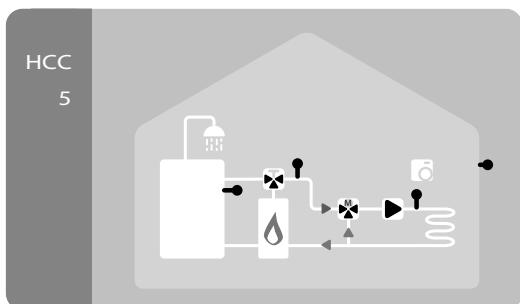

Варианты гидравлических систем

SOREL